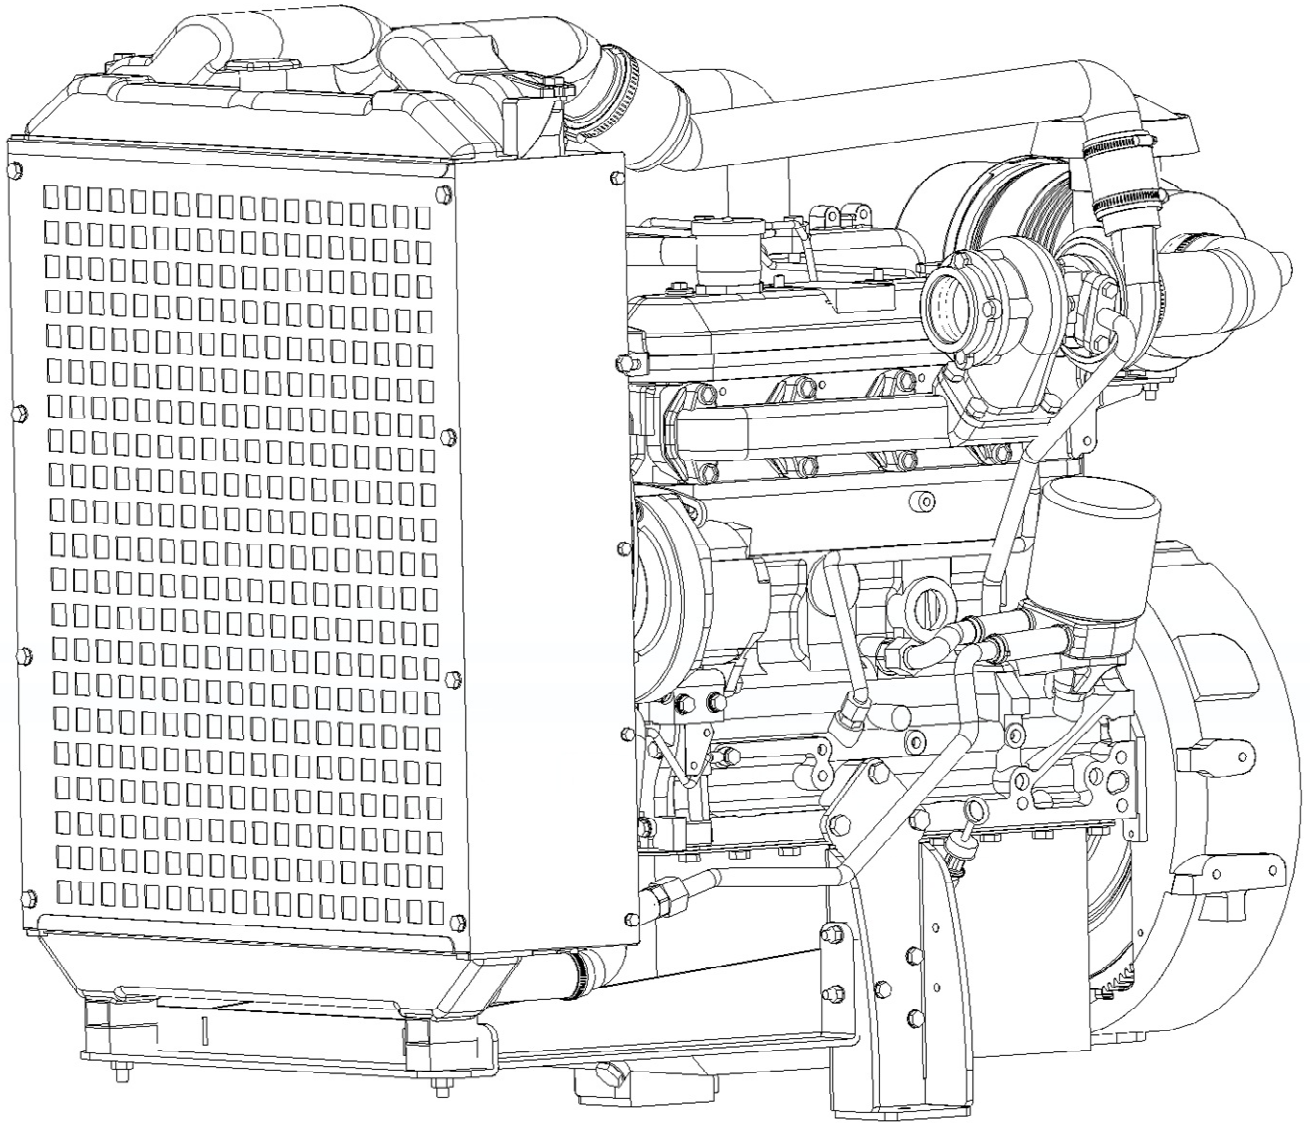

KOMPLE MOTOR / 4304 ENGINE

4304 / 4404