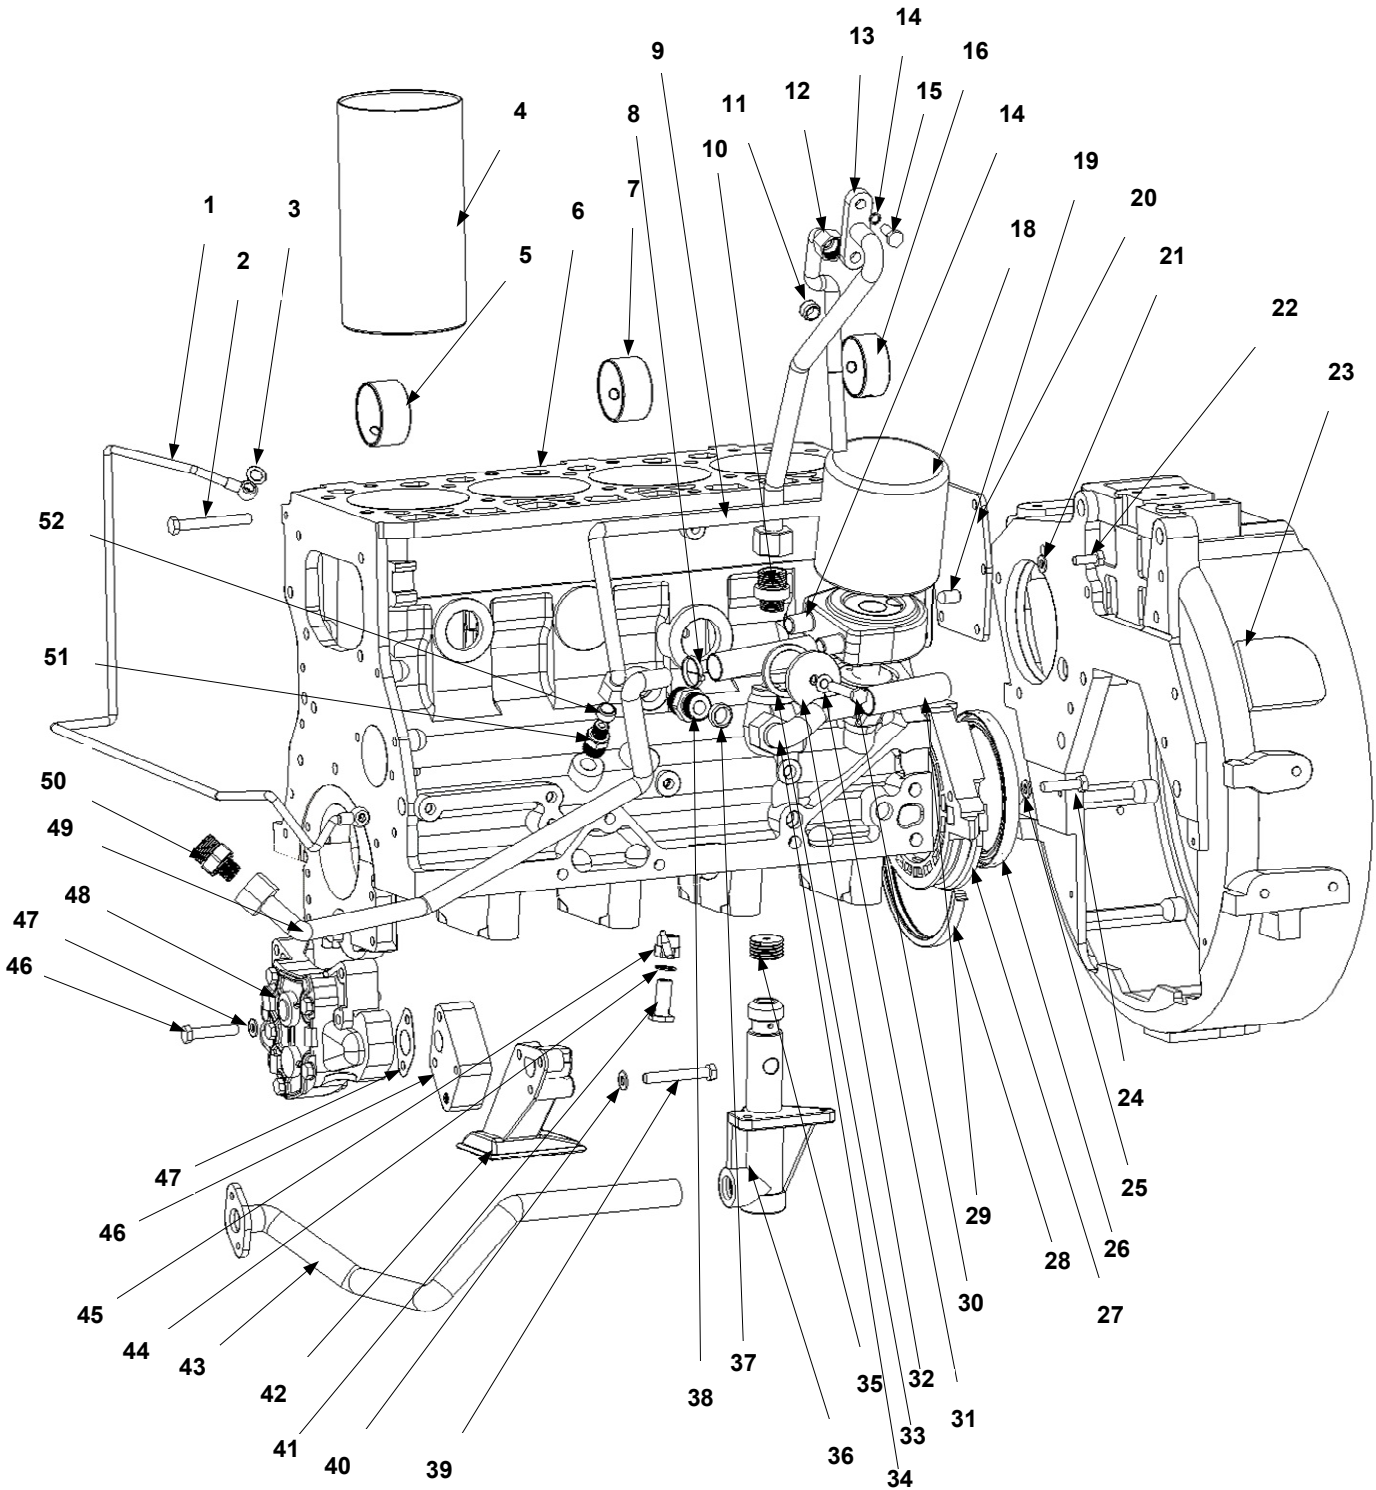

SİLİNDİR BLOK / CYLINDER BLOK

4304 / 4404

SİLİNDİR BLOK / CYLINDER BLOK

4304 / 4404

9	140100531	1	Turbo Yağlama Borusu	pipe oil, turbo
10	140100575	1	Turbo Yağ Dönüş Rakoru	fitting, turbo oil return
11.52	140100582	2	Q12 Boru Yüksük	collet
12	140100578	2	Q12 Boru Somunu	collet
13	140100532	1	Turbo Yağlama Dönüş Borusu	pipe, turbo return oil
15	-	2	M8x1,25x20 Cıvata	bolt
16	60100011	1	Eksantrik Burç D-624	bushing, camshaft
17	140100514	1	Yağ Soğutucu	oil cooler
18	140100041	1	Yağ Filtresi	oil filter
19	140100149	1	Merkezleme Pimi	pin, centering
20	140100063	1	Blok Arka Kapak	cover, cylinder block back
22	-	6	M81,25x20 Cıvata	bolt
23	140100072	1	Volan Muhafaza	housing flywheel
24	-	4	M8x1,25x35 Cıvata	bolt
26	140100181	1	Krank Arka Keçe	seal, crank, back
27	140100095	1	Kapak Arka Cephe	cover, back
28	140100040	1	4S Takım Conta	gasket set 4cylinder
29	-	2	10mm Hortum	hose
30	-	1	M8x1,25x45 Cıvata	bolt
32	140100623	1	Motor Havalandırma Tapası	tap, engine breather
33	140100146	1	Sızdırmazlık Pulu	washer, antileakage
34	140100540	1	Turbo Yağ. Soğ. Dönüş Borusu	pipe, turbo oil left
35	-	1	Yalancı Yağ Pompa Tapası	tap, fake oil pump
36	140100591	1	Yalancı Yağ Pompası	fake oil pump
37	140100577	3	Q16 Boru Somunu	nut, pipe
38	140100585	1	Turbo Yağ Giriş Rakoru Blok Tarafı	fitting, turbo, oil inlet
39	-	3	M8x1,25x30 Cıvata	bolt
41	-	4	Yağlama Nozul Rakoru	fitting, oil nozzle
42	140100089	1	Yağ Pompa Emme Süzgeci	filter, oil pump
43	140100533	1	Turbo Yağ Pompa Borusu	pipe, turbo oiling
44	-	4	M10 Pul	washer
45	140100552	4	Turbo Yağlama Nozulu	nozzle, turbo oiling
46	140100271	1	Yağ Pompa Emme Süzgeci Ara Aparatı	fixture, oil pump filter
47	140100040	1	4S Takım Conta	gasket set 4 cyl
48	-	4	M8x1,25x45 cıvata	bolt
49	-	4	M8 Pul	washer
50	140100034	1	Turbo Yağ Pompası	oil pump, turbo
51	140100541	1	Turbo Yağ Soğutucu Borusu	pipe, oil cooler, turbo
52	140100583	1	Yağ Soğutucu Su Giriş Rakoru Radyatör Tarafı	fitting, oil cooler, radiator side