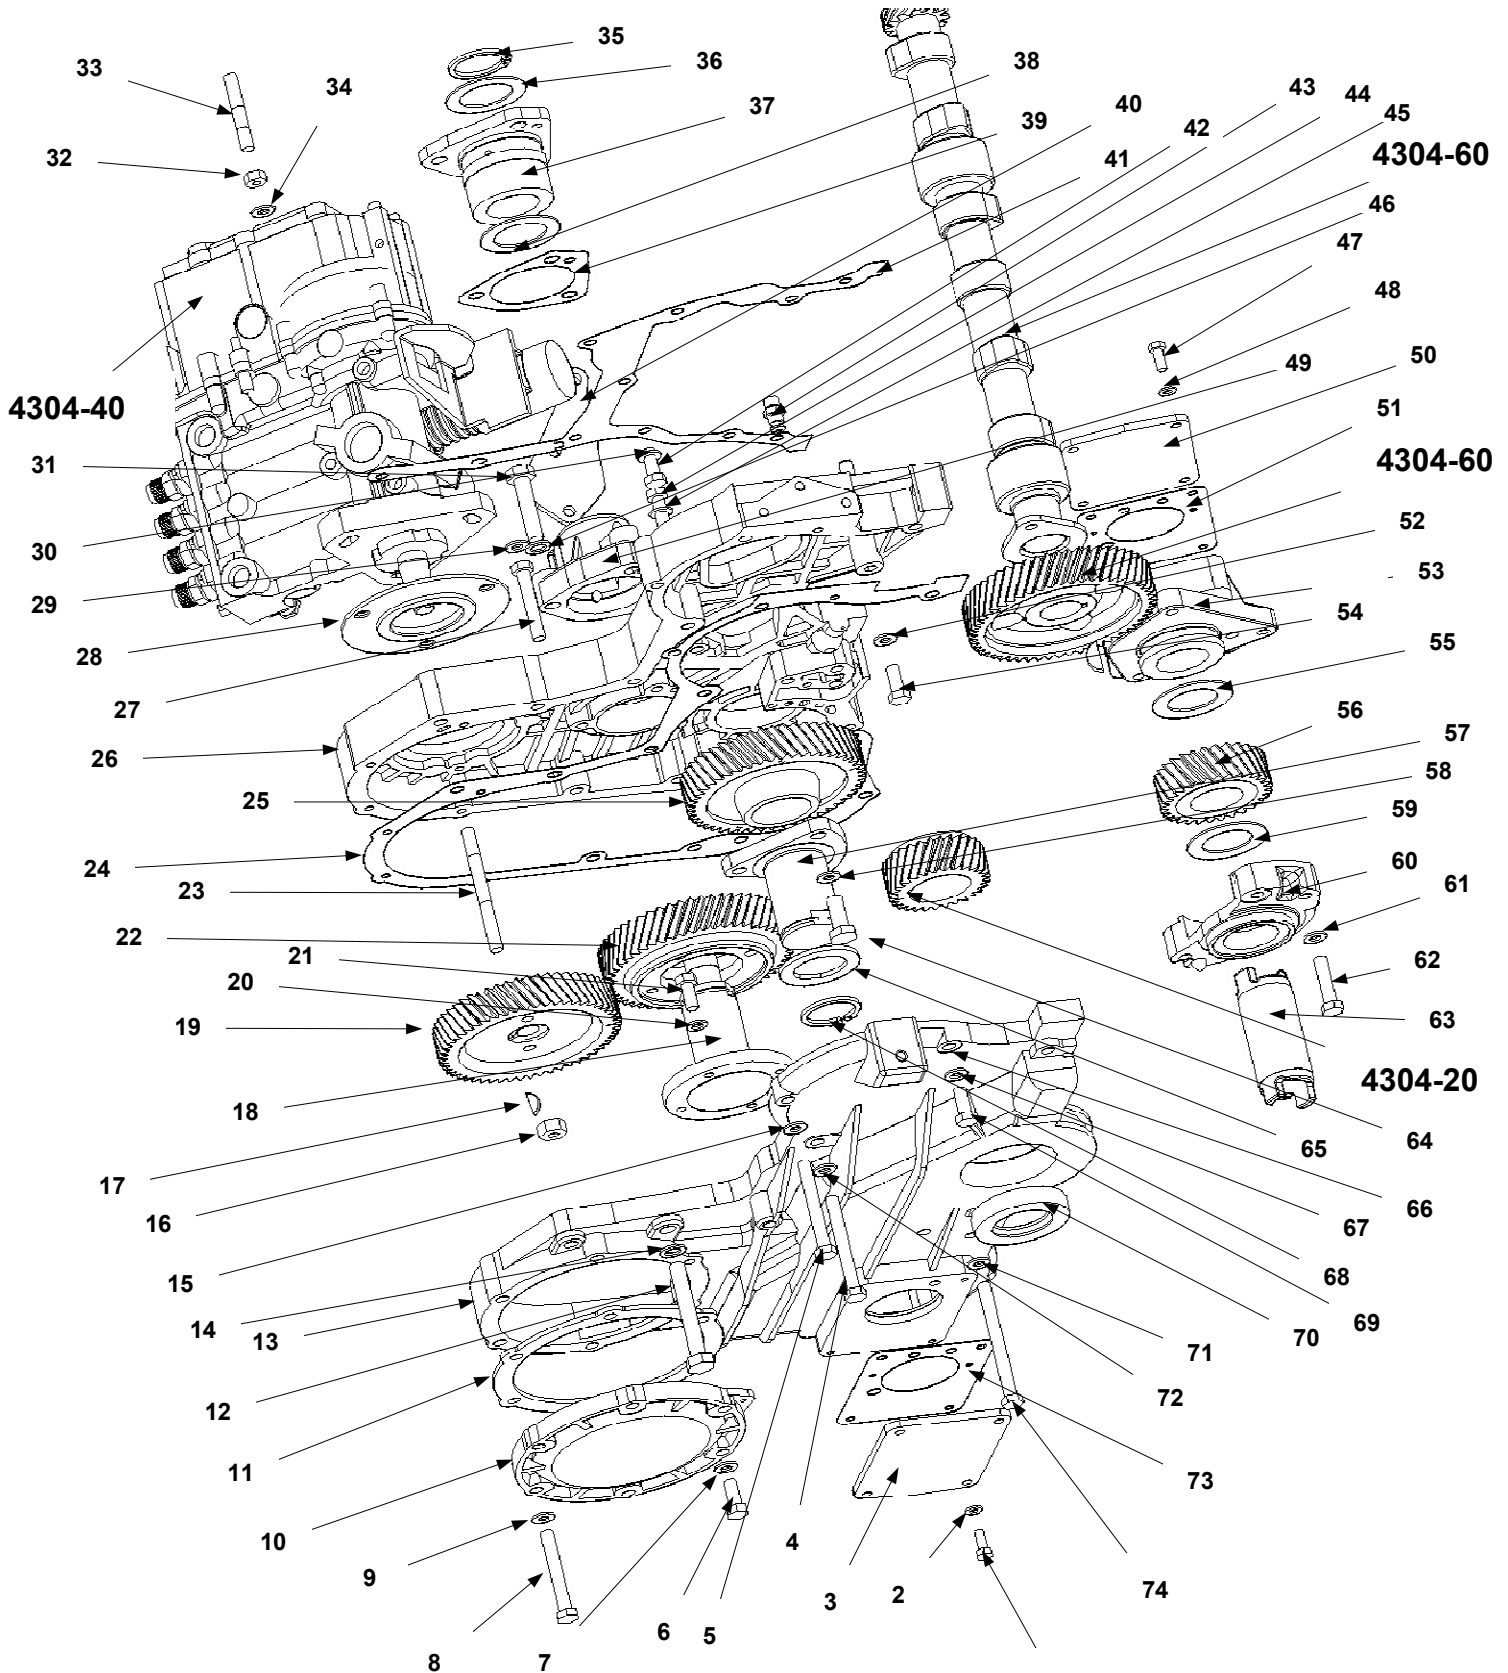

ZAMAN DİŞLİ GRUBU / TIMING GEAR GROUP

4304 / 4404