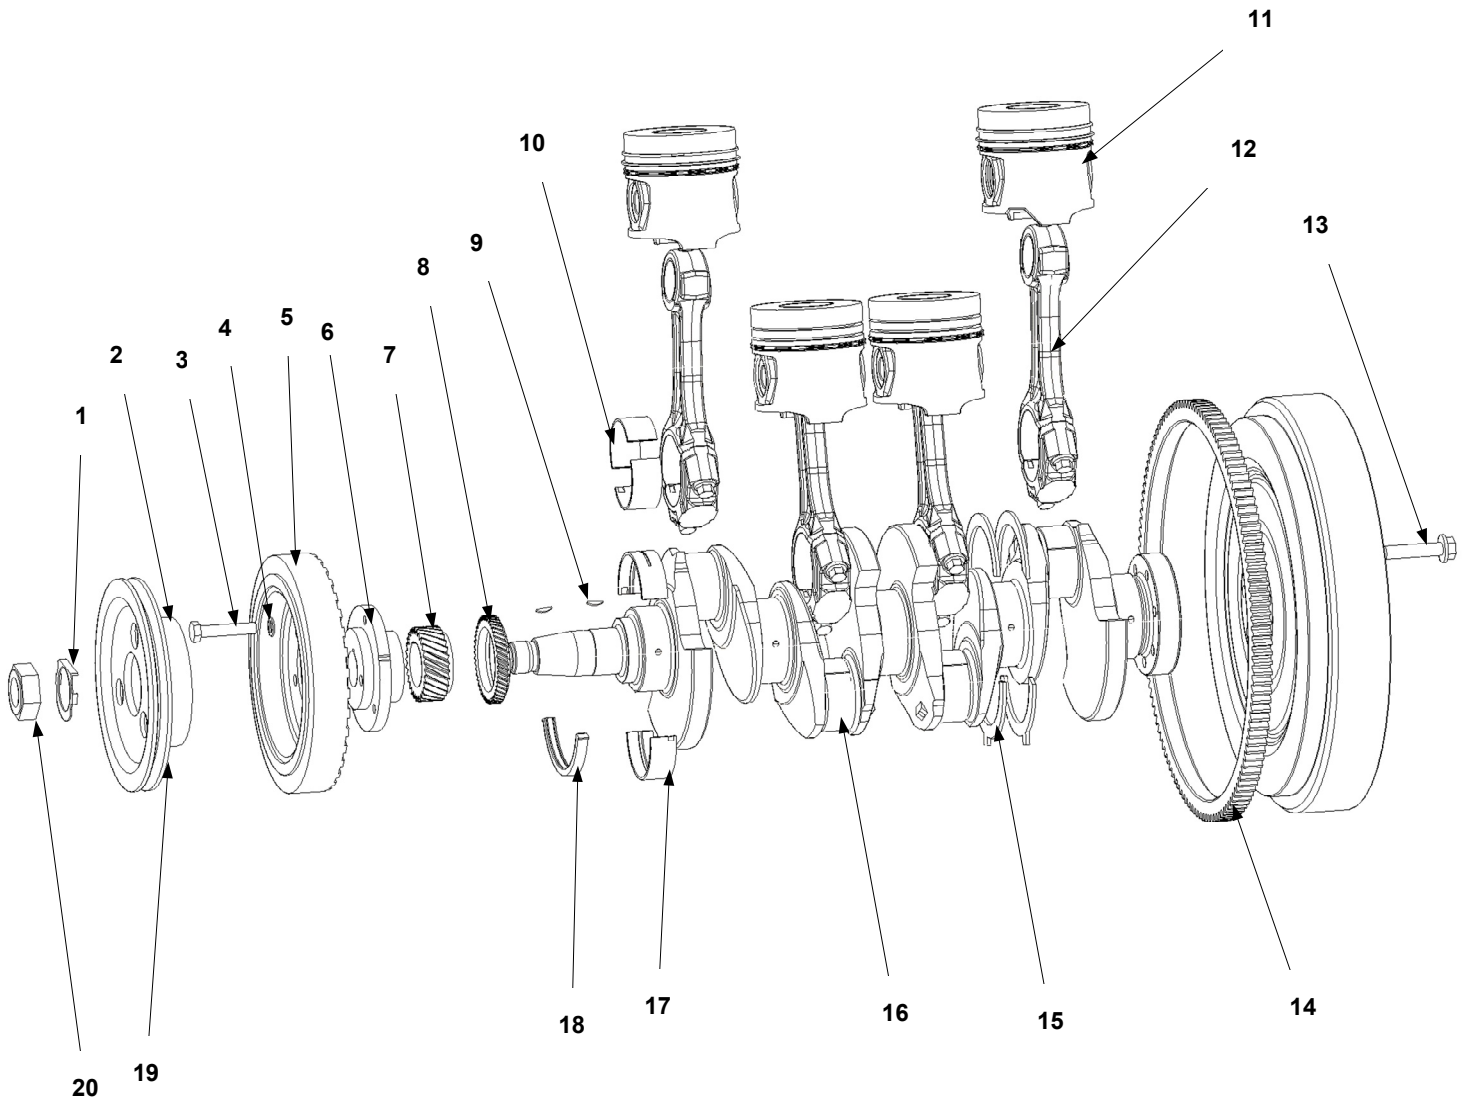

KRANK GRUP / CRANK GROUP

4304 / 4404