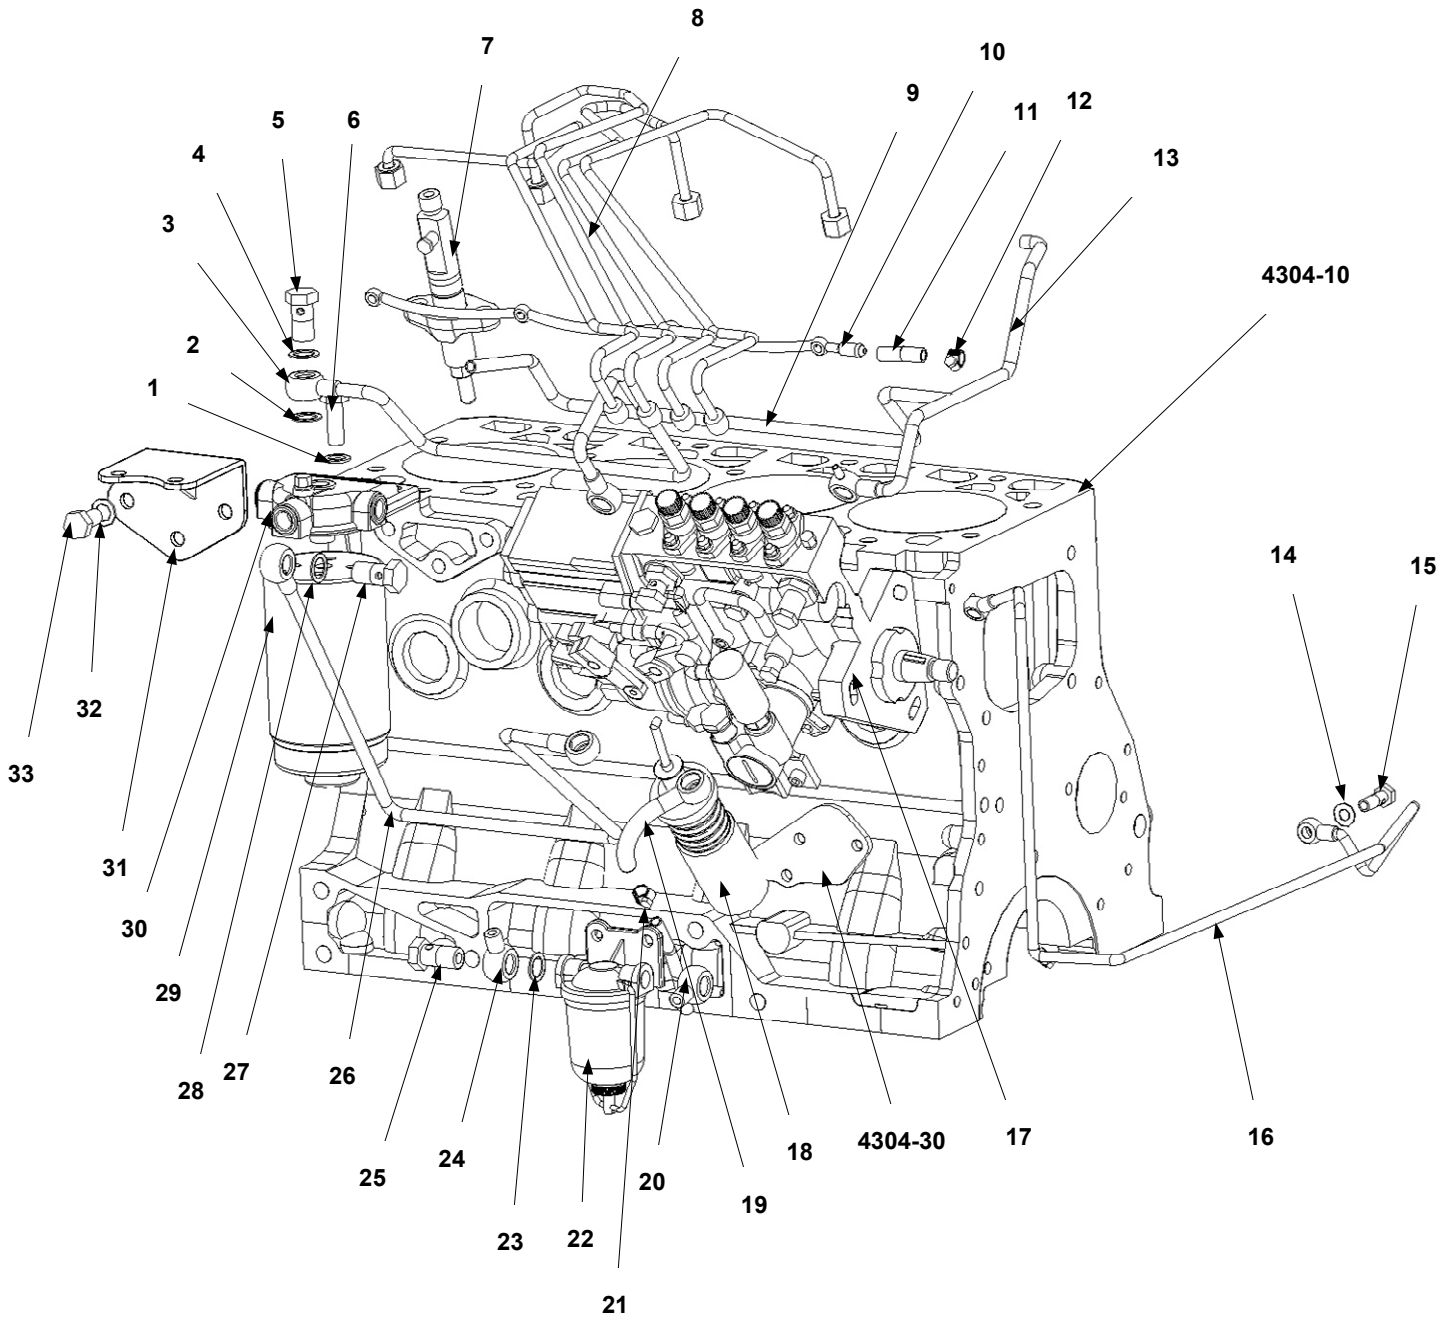

YAKIT SİSTEMİ / FUEL SYSTEM

4304 / 4404