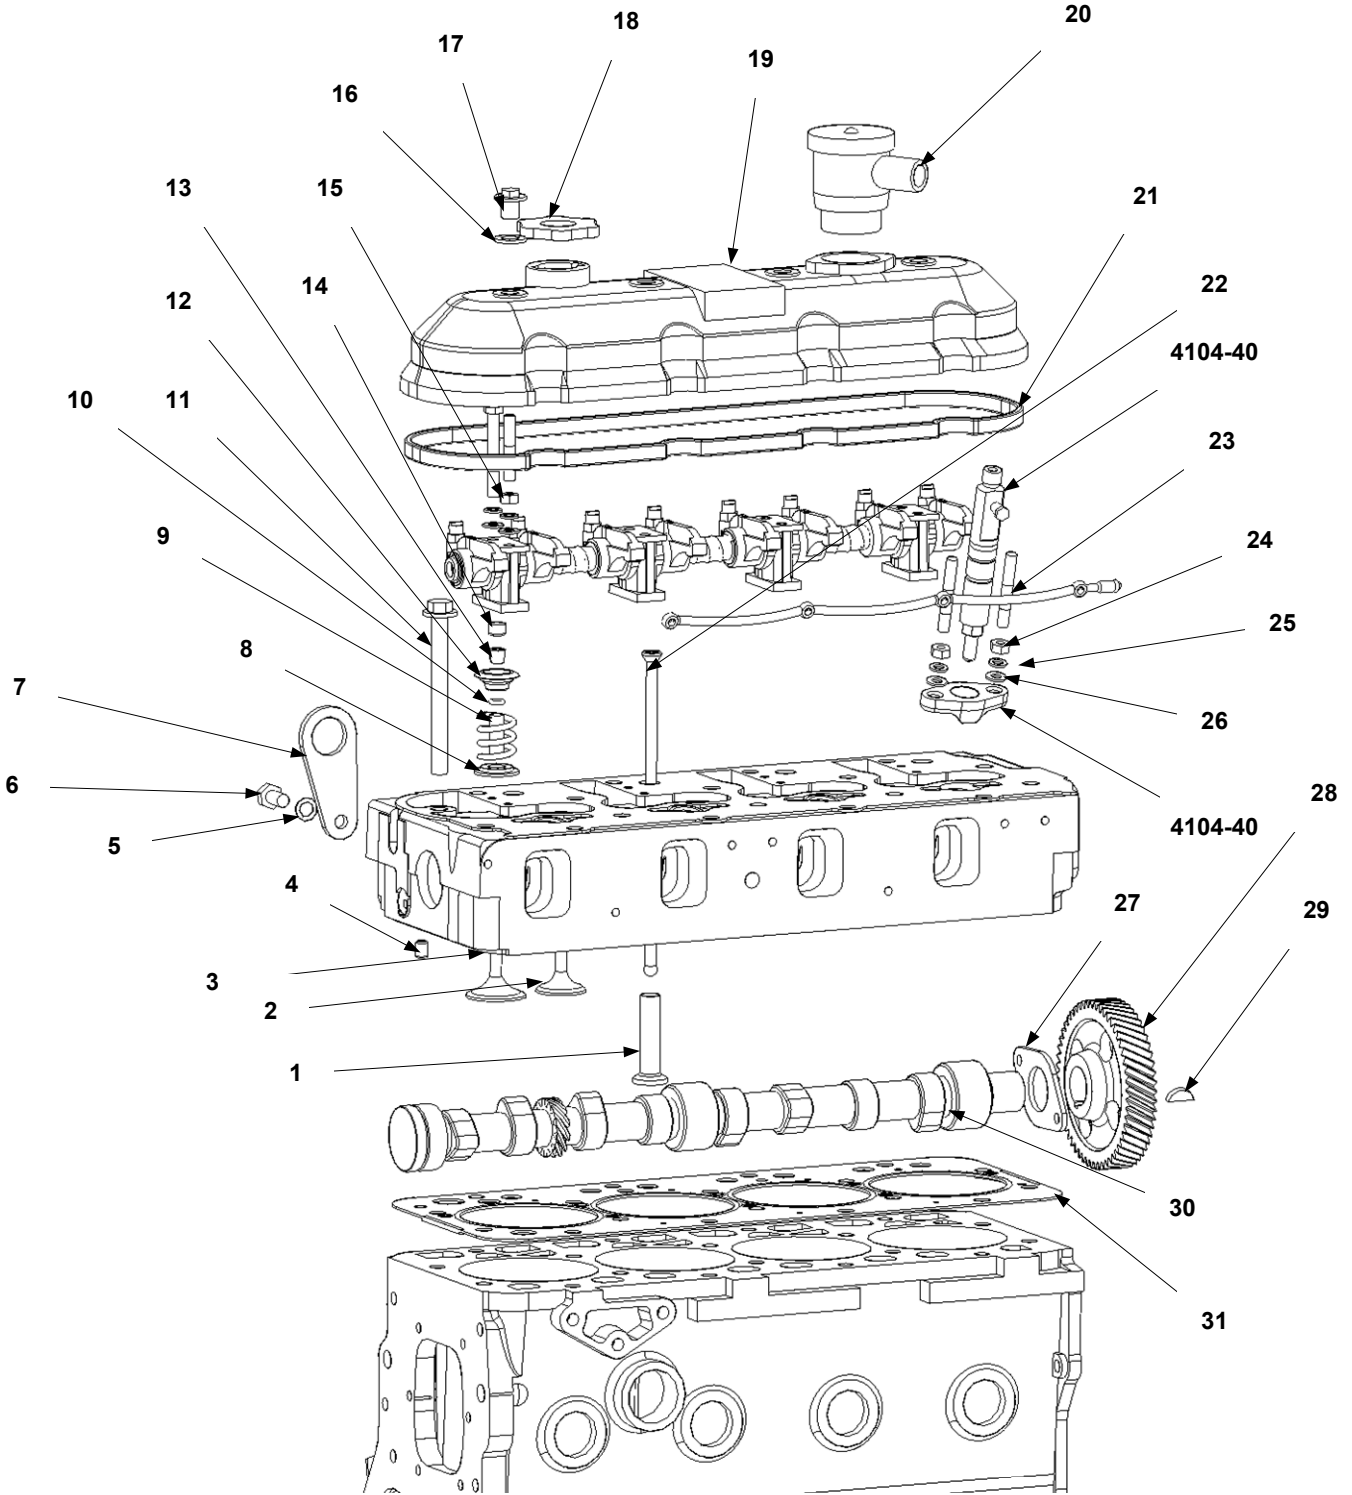

SİLİNDİR KAFASI / CYLINDER HEAD