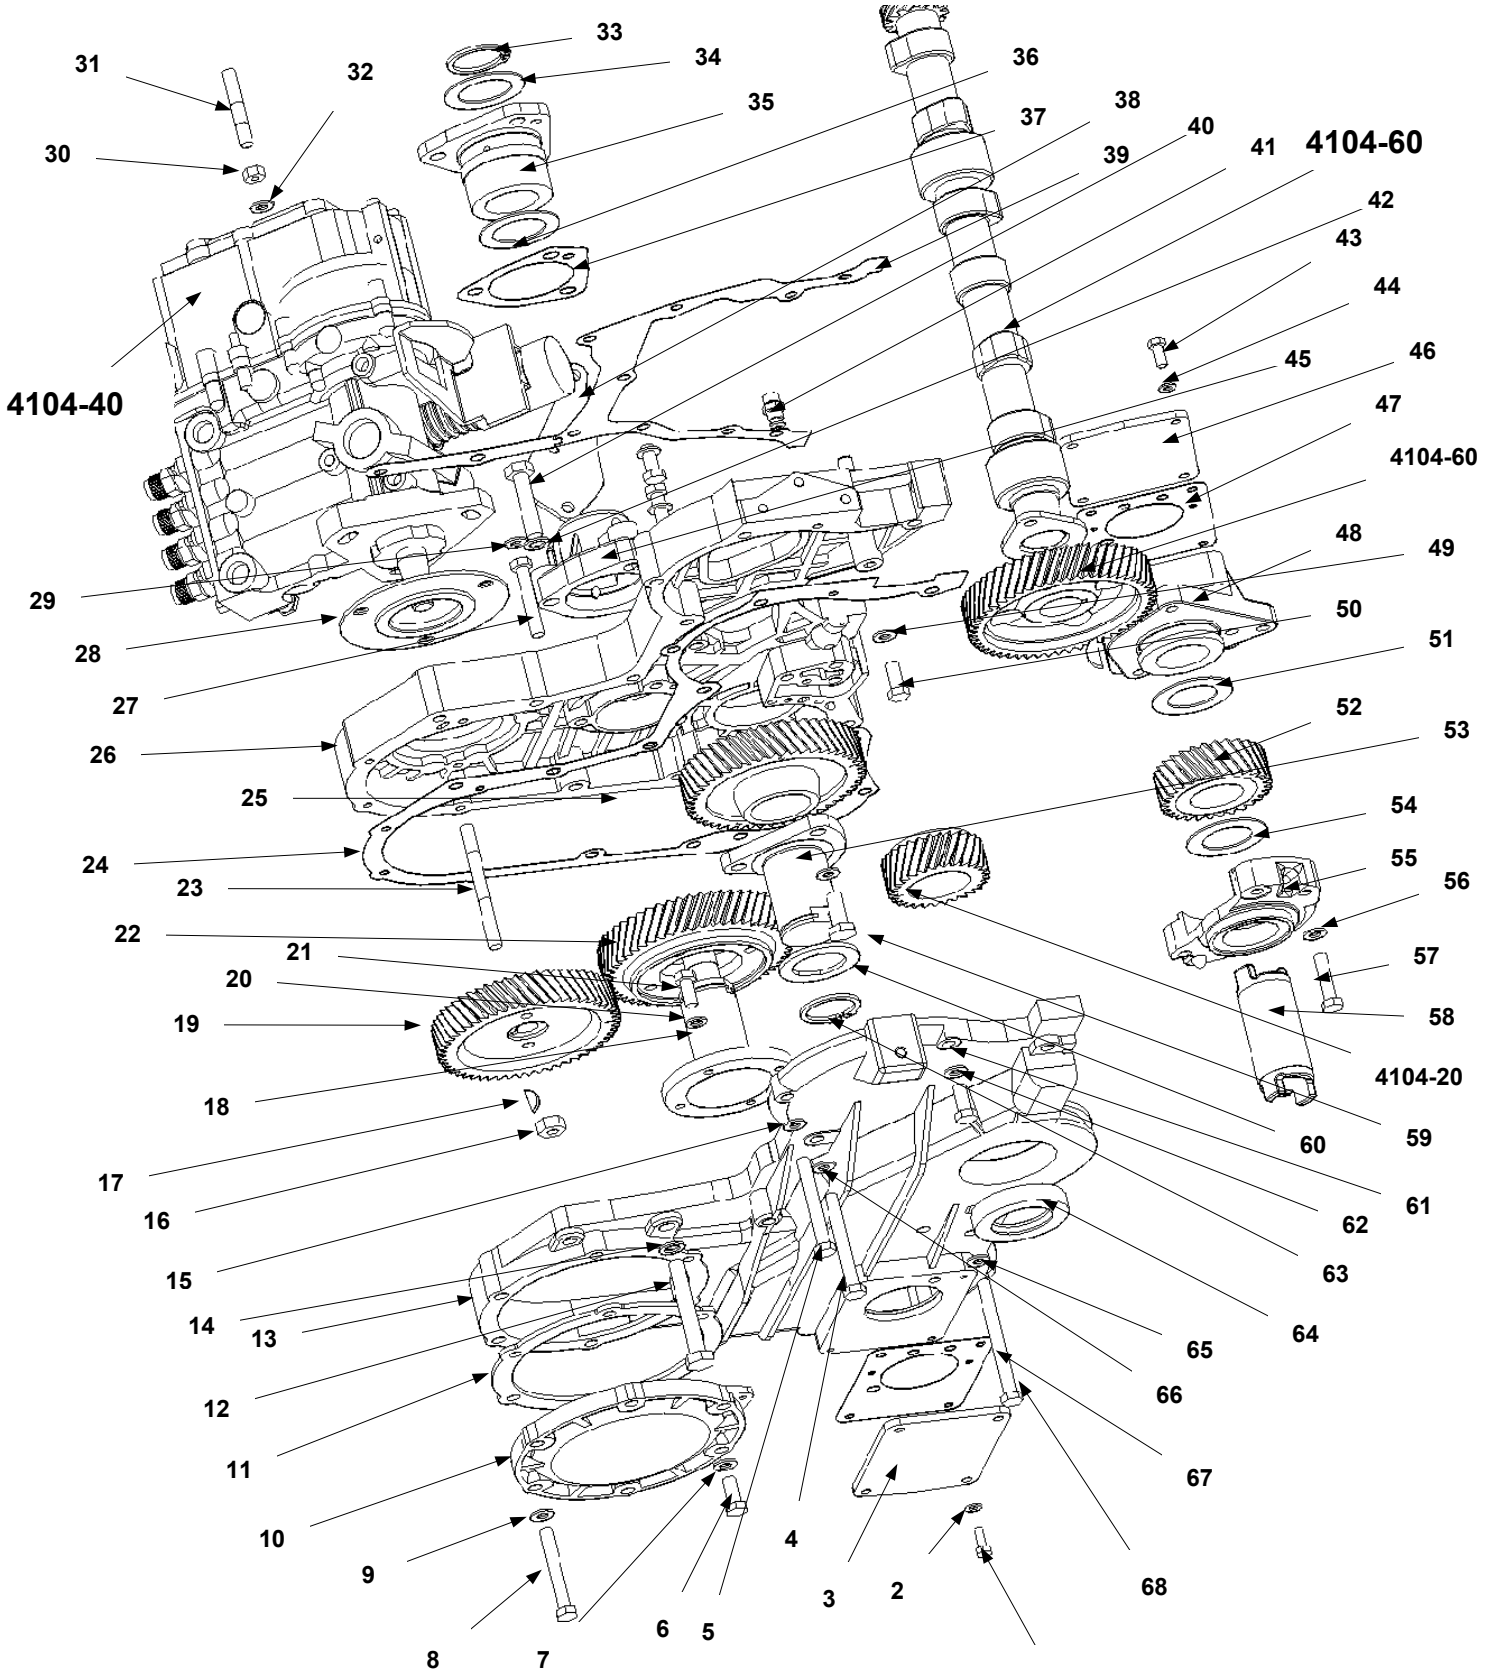

### ILLUSTRATED PART CATALOG

Rev No: 1.2

**3100/3104/4100/4104 MOTOR ENGINE**

**SİLİNDİR BLOK / CYLINDER BLOK**

# ZAMAN DİŞLİ GRUBU / TIMING GEAR GROUP

**ZAMAN DİŞLİ GRUBU / TIMING GEAR GROUP**

Sıra No Item No	Stok No Stock Number	Adet Qty	Parça Adı	Part Name
1,43	-	8	M6*0.75*15 CİVATA	M6*0.75*15 BOLT
2,44	-	4	M6 PUL	M6 WASHER
3,46	140100037	2	HİDROLİK POMPA KAPAK	COVER HYDROLIC PUMP
4	-	2	M8*1.25*70 CİVATA	M8*1.25*70 BOLT
5	-	3	M8*1.25*65 CİVATA	M8*1.25*65 BOLT
6,63	-	3	M8*1.25*30 CİVATA	M8*1.25*30 BOLT
7,9,15,20 29,32,49,56 62,65,66	-	24	M8 PUL	M8 WASHER
8	-	4	M8*1.25*60 CİVATA	M8*1.25*60 BOLT
10	140100097	1	POMPA ÖN KAPAK	COVERINJ PUMP FRONT
11,24, 37,39,47,68	140100040	1	4S TAKIM CONTA	GASKET SET
12	-	1	M10*1.25*70 CİVATA	BOLT M10*1.25*70
13	140100082	1	ZAMAN DİŞLİ KUTUSU KAPAK	TIMINY GEAR GUER
14	-	1	M10 PUL	WASHER M10
16	-	1	M12*1.5 SOMUN	M12*1.5 NUT
17	-	1	POMPA KAMA	KEY PUMP
18	140100098	1	BESLEME POMPA MİLİ	SHAFT FEED PUMP
19	140100551	1	ENJEKSİYON POMPA DİŞLİSİ	GEAR INJ. PUMP
21	-	4	M8*1.5*18 CİVATA	M8*1.5*18 BOLT
22	140100083	1	BESLEME POMPA DİŞLİSİ	GEAR FEED PUMP
23	-	1	M8*90 SAPLAMA	STUD M8*90
25	140100172	1	ARA AVARA DİŞLİ	GEAR IDLE
26	140100116	1	ZAMAN DİŞLİ KUTUSU	TIMINY GEAR COVER
27	-	4	M8*1.25*50 CİVATA	M8*1.25*50 BOLT
28	140100057	1	MAZOTPOMPASI ARA PARÇASI	SPACER
30	-	3	M8 SOMUN	M8 NUT
31	-	3	M8*40 SAPLAMA	M8*40 STUD
33	-	1	SEKMAN	RING CLAMP
34	-	1	RONDELA	WASHER
35	140100099	1	BESLEME POMPA MESNET	SUPPOR FEED PUMP
36	-	1	ARA PUL	WASHER
38				
40				
41	140100101	1	YAĞLAMA RAKORU	COUPLING OIL
42				
45				