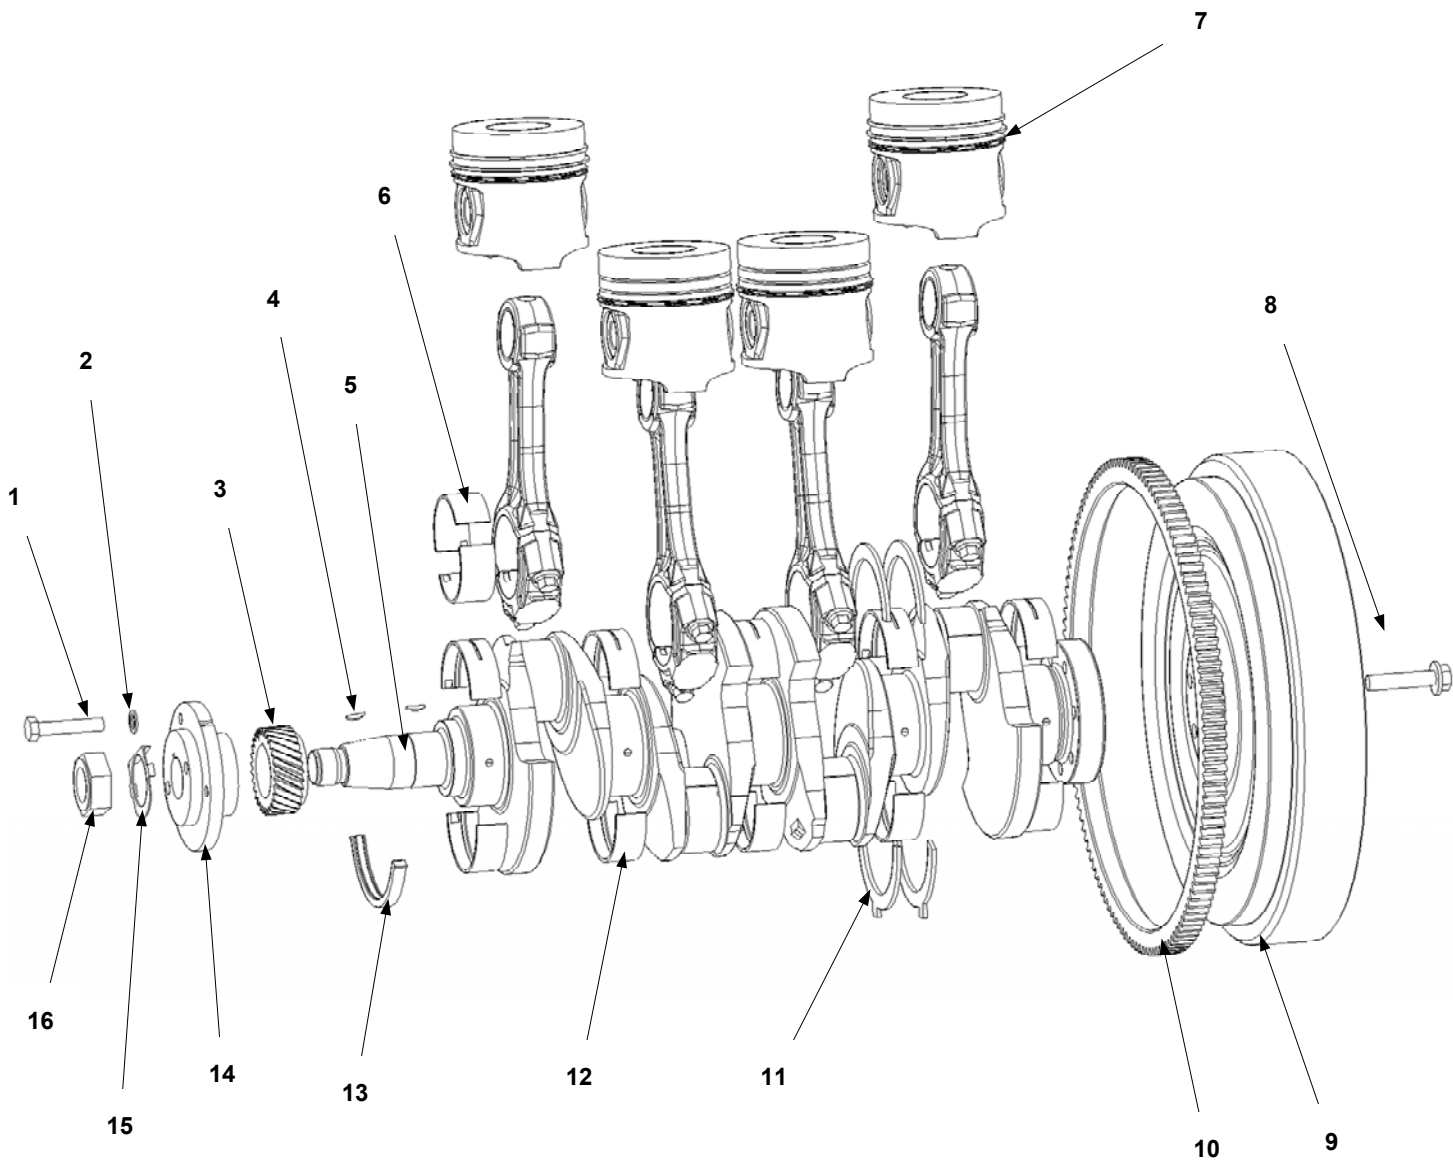

### ILLUSTRATED PART CATALOG

Rev No: 1.2

**3100/3104/4100/4104 MOTOR ENGINE**

**SİLİNDİR BLOK / CYLINDER BLOK**

# ZAMAN DİŞLİ GRUBU / TIMING GEAR GROUP

**ZAMAN DİŞLİ GRUBU / TIMING GEAR GROUP**

Sıra No Item No	Stok No Stock Number	Adet Qty	Parça Adı	Part Name
1,43	-	8	M6*0.75*15 CİVATA	M6*0.75*15 BOLT
2,44	-	4	M6 PUL	M6 WASHER
3,46	140100037	2	HİDROLİK POMPA KAPAK	COVER HYDROLIC PUMP
4	-	2	M8*1.25*70 CİVATA	M8*1.25*70 BOLT
5	-	3	M8*1.25*65 CİVATA	M8*1.25*65 BOLT
6,63	-	3	M8*1.25*30 CİVATA	M8*1.25*30 BOLT
7,9,15,20 29,32,49,56 62,65,66	-	24	M8 PUL	M8 WASHER
8	-	4	M8*1.25*60 CİVATA	M8*1.25*60 BOLT
10	140100097	1	POMPA ÖN KAPAK	COVERINJ PUMP FRONT
11,24, 37,39,47,68	140100040	1	4S TAKIM CONTA	GASKET SET
12	-	1	M10*1.25*70 CİVATA	BOLT M10*1.25*70
13	140100082	1	ZAMAN DİŞLİ KUTUSU KAPAK	TIMINY GEAR GUER
14	-	1	M10 PUL	WASHER M10
16	-	1	M12*1.5 SOMUN	M12*1.5 NUT
17	-	1	POMPA KAMA	KEY PUMP
18	140100098	1	BESLEME POMPA MİLİ	SHAFT FEED PUMP
19	140100551	1	ENJEKSİYON POMPA DİŞLİSİ	GEAR INJ. PUMP
21	-	4	M8*1.5*18 CİVATA	M8*1.5*18 BOLT
22	140100083	1	BESLEME POMPA DİŞLİSİ	GEAR FEED PUMP
23	-	1	M8*90 SAPLAMA	STUD M8*90
25	140100172	1	ARA AVARA DİŞLİ	GEAR IDLE
26	140100116	1	ZAMAN DİŞLİ KUTUSU	TIMINY GEAR COVER
27	-	4	M8*1.25*50 CİVATA	M8*1.25*50 BOLT
28	140100057	1	MAZOTPOMPASI ARA PARÇASI	SPACER
30	-	3	M8 SOMUN	M8 NUT
31	-	3	M8*40 SAPLAMA	M8*40 STUD
33	-	1	SEKMAN	RING CLAMP
34	-	1	RONDELA	WASHER
35	140100099	1	BESLEME POMPA MESNET	SUPPOR FEED PUMP
36	-	1	ARA PUL	WASHER
38				
40				
41	140100101	1	YAĞLAMA RAKORU	COUPLING OIL
42				
45				