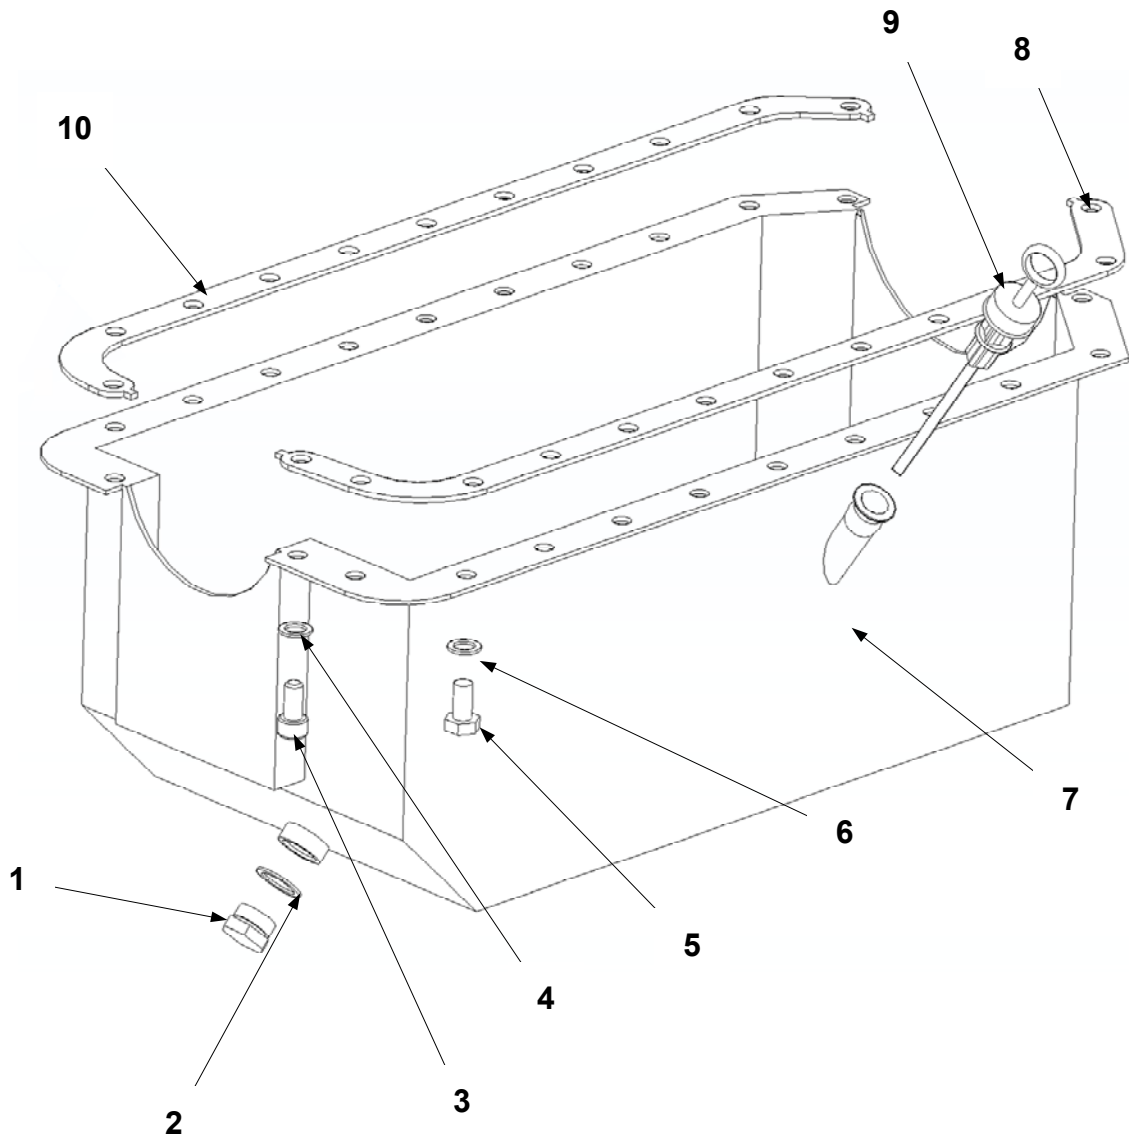

KARTER / OIL SUMP